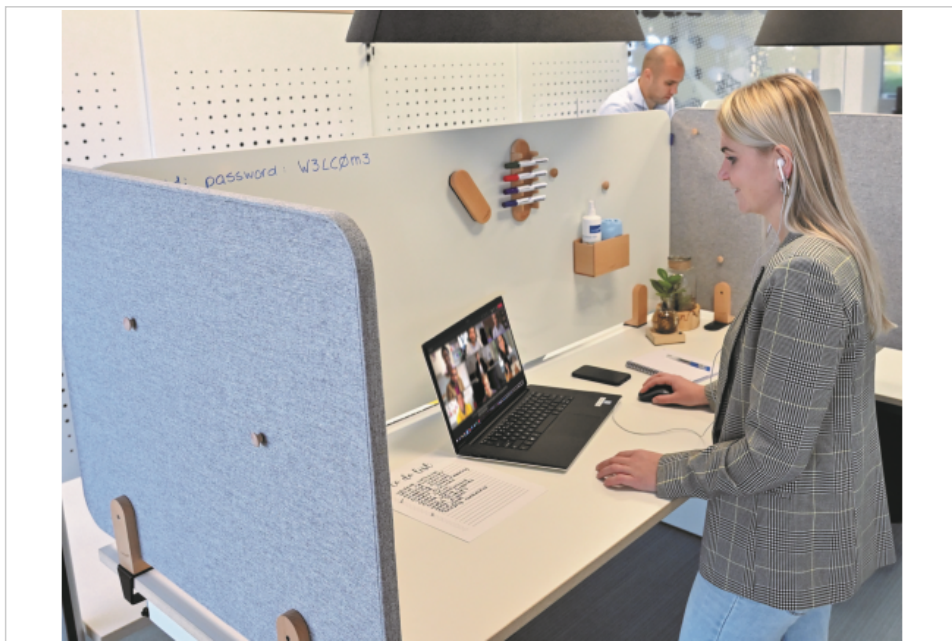

Especificaciones

Superficie (material/color)	Tela / Gris
Magnético	No
Dimensiones del artículo	1600 x 600 x 21 mm
Doble cara	sí
Garantía del producto	2 Años

Logística

GTIN	8713797101158
Número de artículo	7-209812
Número de Aduana	940389009000
Cantidad	1 unidad(es)
Dimensiones de embalaje	670 x 91 x 1675 mm
Peso (bruto/neto)	6.12 kg / 4.21 kg
País de origen	China